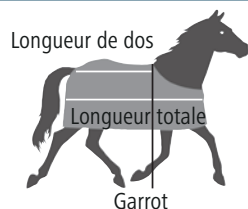

## Pour bien mesurer vos couvertures pour cheval !

Garrot	Longueur dos
jusqu'à 110 cm	85 cm
jusqu'à 120 cm	95 cm
jusqu'à 130 cm	105 cm
jusqu'à 140 cm	115 cm
jusqu'à 150 cm	125 cm
jusqu'à 160 cm	135 cm
jusqu'à 170 cm	145 cm
à partir de 170 cm	155 cm
plus de 175 cm	165 cm

## Tailles de licol :

00	Poulain / Mini-Shetland (Foal)
0	Poney Shetland (P1)
1	Poney (P2)
2	Pur-sang (Cob)
3	Demi-sang (Full)
4	grand demi-sang (XFull)
5	Cheval de trait (XXFull)